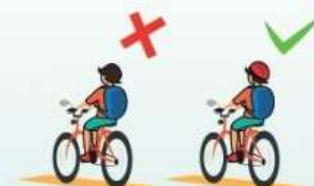

ОБОЗНАЧАЙ МАНЕВРЫ

Влево

Вправо

Остановка

Заранее обозначай свои намерения соответствующими жестами.

ИСПРАВНОСТЬ ВЕЛОСИПЕДА – ОСНОВА БЕЗОПАСНОСТИ

Перед выездом проверь свой велосипед

СОБЛЮДАЙ ПРАВИЛА БЕЗОПАСНОСТИ

НАУШНИКИ

СМАРТФОН

АЛКОГОЛЬ

ВЕЛОСИПЕДИСТУ ЗАПРЕЩЕНО

ЕЗДИТЬ БЕЗ ШЛЕМА

ЗЕБРА - ТОЛЬКО ДЛЯ ПЕШЕХОДА! ПЕРЕСЕКАЯ ПЕШЕХОДНЫЙ ПЕРЕХОД, ВЕЛОСИПЕД ВЕДЕМ РЯДОМ С СОБОЙ

ПЕРЕВОЗИТЬ ПАССАЖИРОВ, ЕСЛИ ЭТО НЕ ПРЕДУСМОТРЕНО КОНСТРУКЦИЕЙ ВЕЛОСИПЕДА!

ЕЗДИТЬ БЕЗ РУК, ИЛИ УБРАВ НОГИ С ПЕДАЛЕЙ.

ПРИ ОТСУТСТВИИ ВЕЛОДОРОЖКИ ПРИДЕРЖИВАЙСЯ ПРАВОГО КРАЯ ДОРОГИ, НЕ ЛАВИРУЙ В ПОТОКЕ АВТОМОБИЛЕЙ!